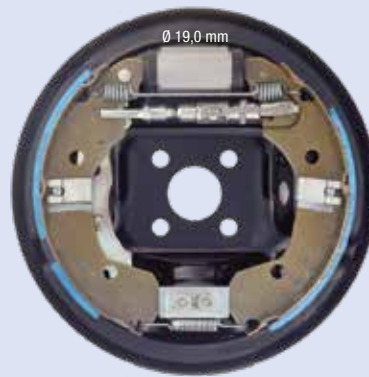

DX

FORD FIESTA MOD. 2017

FC203207

SX

Ø 203 x 38 mm

DX

NISSAN NOTE - MICRA dal 2003 - RENAULT MODUS - NEW MODUS - CLIO III

FC203301