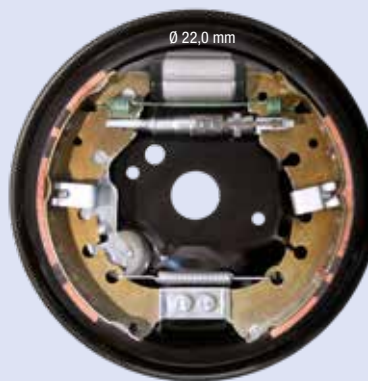

SX

Ø 203 x 38 mm