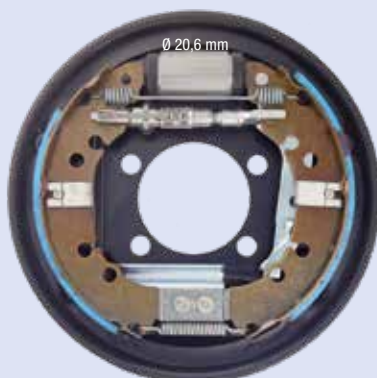

SX

Ø 203 x 38 mm

DX

TOYOTA YARIS mod. 2005