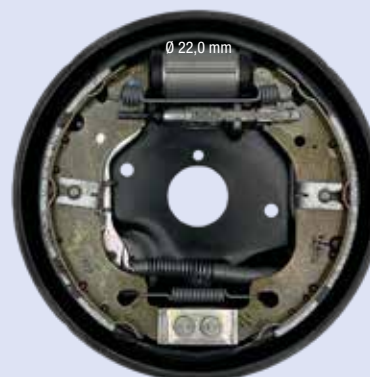

DX

FIAT PUNTO 1.2 CAMBIO MANUALE dal '99 - VAN dal '99 (con ABS)

FC180112

SX

Ø 180 x 30 mm

DX

FIAT PUNTO 1.2 CAMBIO AUTOMATICO - 1.9JTD - VAN - RESTYLING 1.3JTD - 1.9JTD dal '03 (senza ABS)

FC180113