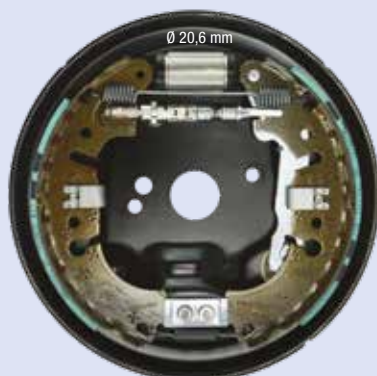

Illustrazioni freni a tamburo

Illustrations drum brake kits

FIAT TIPO versione 3 volumi dal '16