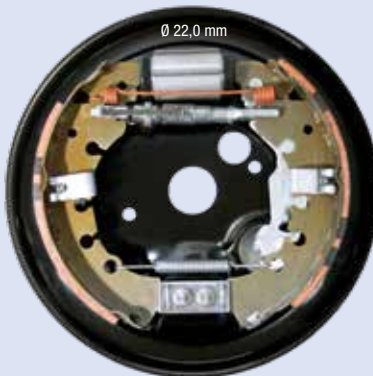

DX

FIAT BRAVO - BRAVA - MAREA BERLINA (con ABS Ø 21)

FC203106