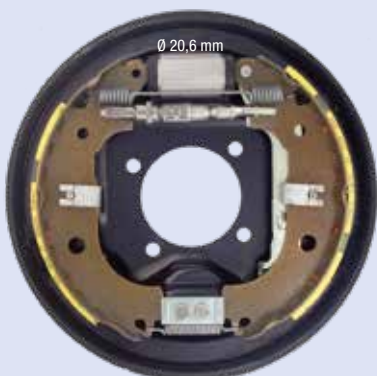

FC228124

SX

Ø 228 x 40 mm

DX

FORD FOCUS 2005-2013

FC228206

SX

Ø 228 x 40 mm