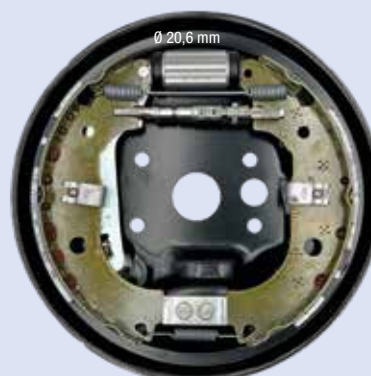

Illustrazioni freni a tamburo

Illustrations drum brake kits

FIAT MAREA SW - PALIO SW - MARENGO (con ABS Ø 21)

FC228109

SX

Ø 228 x 40 mm

DX

FIAT DOBLÒ

FC228111

SX

Ø 228 x 40 mm

DX

FIAT IDEA 1.3 D Multijet, 1.9 JTD - LANCIA MUSA

FC228112

SX

Ø 228 x 40 mm

DX

FIAT DOBLÒ RESTYLING dal 2005

FC228113

SX

Ø 228 x 40 mm

DX