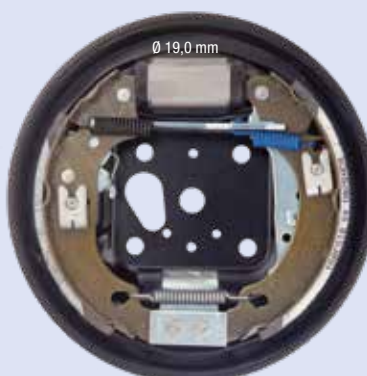

SX

Ø 180 x 30 mm

DX

FORD FIESTA - KA (senza ABS)