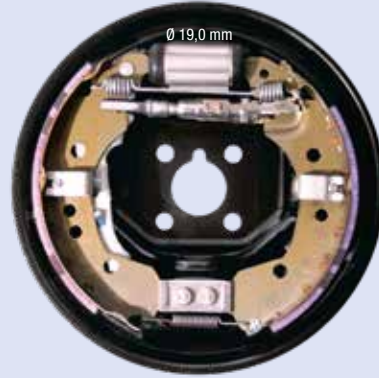

SX

Ø 203 x 38 mm

DX

LAND ROVER DISCOVERY 3 e 4 - RANGE ROVER SPORT mod. 2010

FC210703

SX

Ø 210 x 30 mm

FC210704