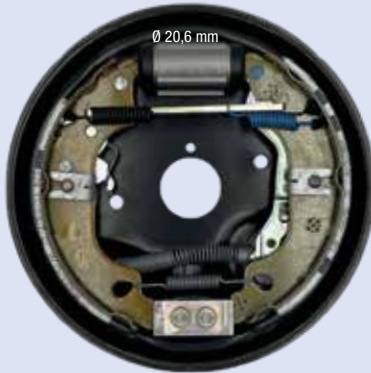

Ø 180 x 30 mm

DX

Illustrazioni freni a tamburo

Illustrations drum brake kits

FIAT PUNTO 1.2 CAMBIO MANUALE dal '99 (senza ABS)

FC180111

SX

Ø 180 x 30 mm