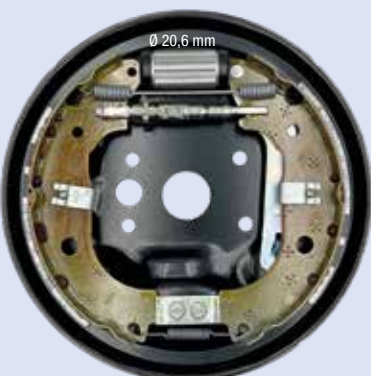

SX

Ø 228 x 40 mm

DX

FIAT DOBLÒ RESTYLING dal 2005