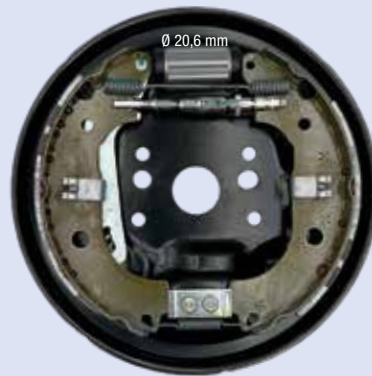

DX

FIAT FIORINO '08 - QUBO - CITROEN NEMO - PEUGEOT BIPPER (Ø 228)

FC228115

SX

Ø 228 x 40 mm

DX

FIAT DOBLÒ CARGO 7 q.li mod. 2009 - OPEL COMBO

FC228120