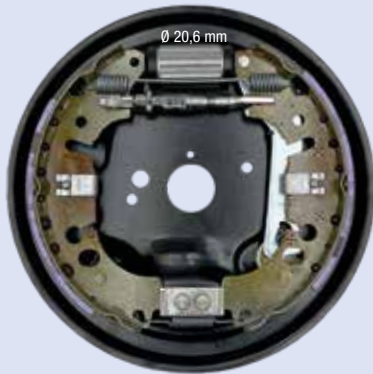

Ø 228 x 40 mm

DX

Illustrazioni freni a tamburo

Illustrations drum brake kits

FIAT GRANDE PUNTO E LINEA 1.3 MULTIJET - 1.4

FC228114

SX

Ø 228 x 40 mm