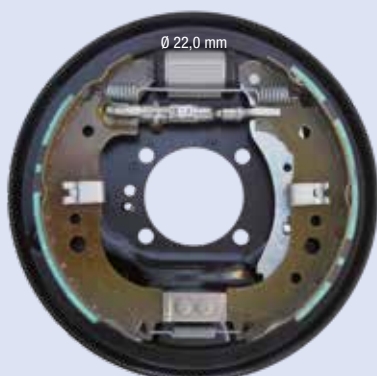

SX

Ø 228 x 40 mm

DX

RENAULT TWINGO III - SMART forfour mod. 2014