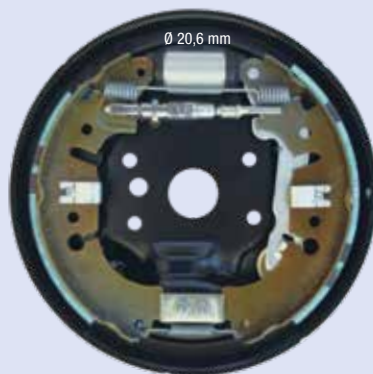

SX

Ø 228 x 40 mm

DX

FIAT 500L

FC228122

SX

Ø 228 x 42 mm

DX