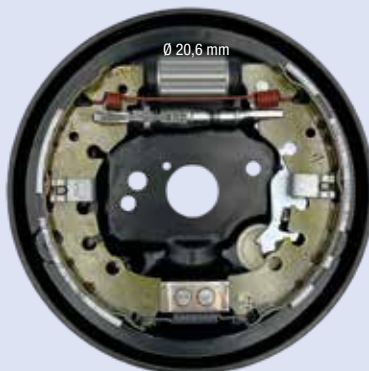

DX

FIAT PANDA mod. 2012 - LANCIA NEW YPSILON mod. 2011

FC203121