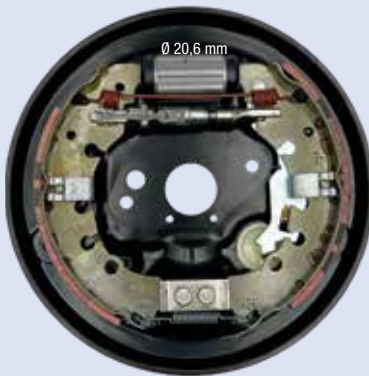

SX

Ø 203 x 38 mm

DX

FIAT GRANDE PUNTO 1.2 - PANDA NATURAL POWER- FIORINO '08 - QUBO - LANCIA YPSILON - CITROEN NEMO - PEUGEOT BIPPER (Ø 203)

FC203114

SX

Ø 203 x 38 mm

DX