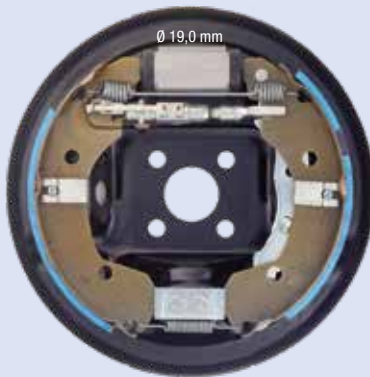

DX

FORD FIESTA MOD. 2017

FC203207

SX

Ø 203 x 38 mm

DX

NISSAN NOTE - MICRA dal 2003 - RENAULT MODUS - NEW MODUS - CLIO III

FC203301