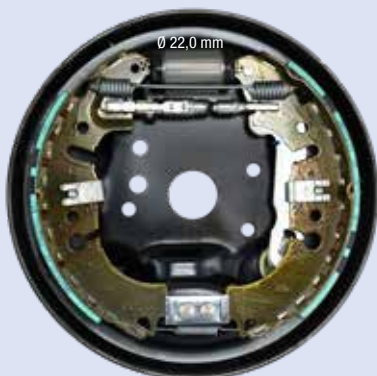

Illustrazioni freni a tamburo

Illustrations drum brake kits

FIAT TIPO versione 3 volumi dal '16

FC228123

SX

Ø 228 x 40 mm

DX

FIAT FIORINO Minicargo