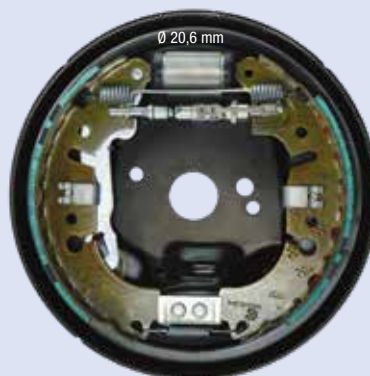

Illustrazioni freni a tamburo

Illustrations drum brake kits

FIAT TIPO versione 3 volumi dal '16

FC228123

SX

Ø 228 x 40 mm

DX

FIAT FIORINO Minicargo

FC228124

SX

Ø 228 x 40 mm

DX

FORD FOCUS 2005-2013

FC228206

SX

Ø 228 x 40 mm

DX

RENAULT TWINGO III - SMART forfour mod. 2014

FC228307

SX

Ø 228 x 42 mm

DX