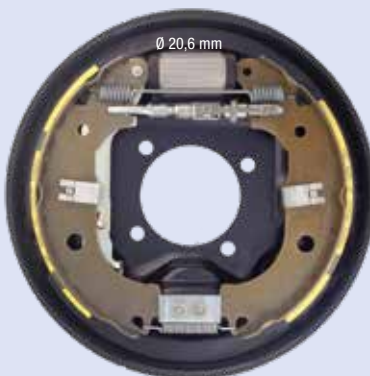

FC228124

SX

Ø 228 x 40 mm

DX

FORD FOCUS 2005-2013

FC228206

SX

Ø 228 x 40 mm