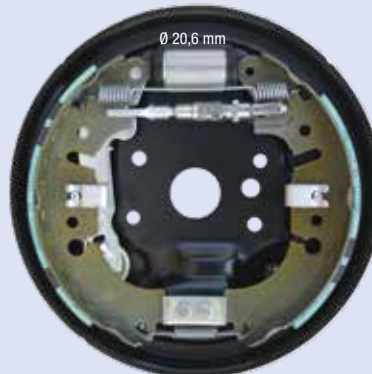

SX

Ø 228 x 40 mm

DX

FIAT 500L

FC228122

SX

Ø 228 x 42 mm

DX