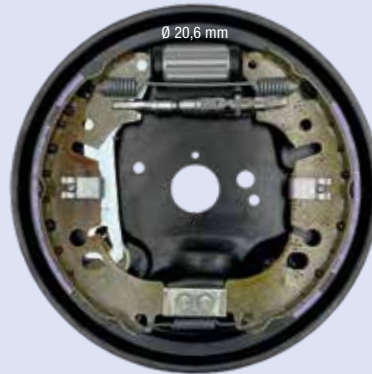

Ø 228 x 40 mm

DX

Illustrazioni freni a tamburo

Illustrations drum brake kits

FIAT GRANDE PUNTO E LINEA 1.3 MULTIJET - 1.4

FC228114

SX

Ø 228 x 40 mm