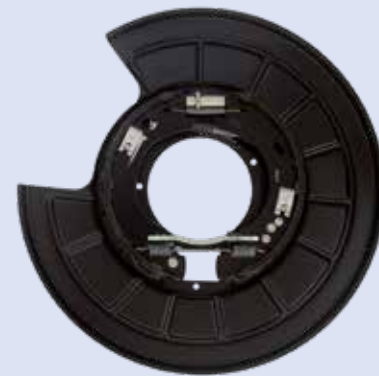

DX

RANGE ROVER SPORT mod. 2010 (freno di stazionamento)

FC210705

SX

Ø 210 x 30 mm

FC210706

DX

FIAT MAREA SW - MARENGO - MULTIPLA - PALIO SW