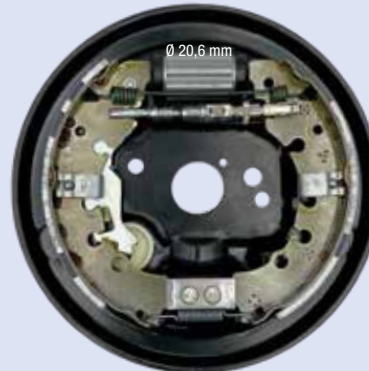

SX

Ø 203 x 38 mm