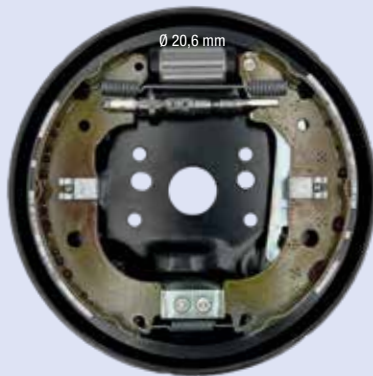

DX

FIAT FIORINO '08 - QUBO - CITROEN NEMO - PEUGEOT BIPPER (Ø 228)

FC228115

SX

Ø 228 x 40 mm

DX

FIAT DOBLÒ CARGO 7 q.li mod. 2009 - OPEL COMBO

FC228120