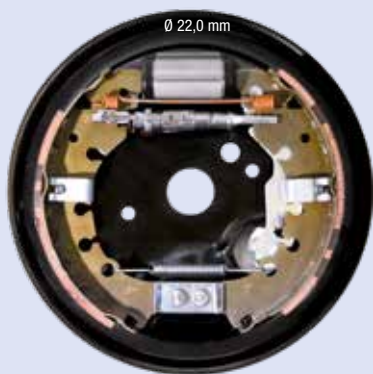

MASERATI GHIBLI - QUATTROPORTE (freno di stazionamento)

FC184400

SX

Ø 184 x 30 mm

DX

FIAT BRAVO - BRAVA - MAREA BERLINA (base e ABS Ø 13)

FC203105

SX