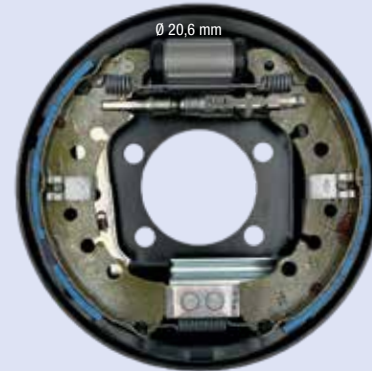

TOYOTA YARIS mod. 2012

FC203502

SX

Ø 203 x 38 mm

DX

TOYOTA YARIS mod. 2020

FC203503

SX