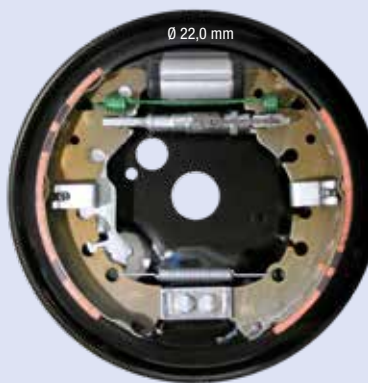

Ø 203 x 38 mm

DX

FIAT BRAVO - BRAVA - MAREA BERLINA (con ABS Ø 21)

FC203106

SX

Ø 203 x 38 mm

DX

FIAT PUNTO RESTYLING (dal 2003)