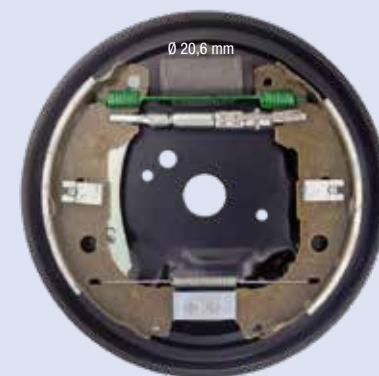

Illustrazioni freni a tamburo

Illustrations drum brake kits

LADA VESTA

FC203801

SX

Ø 203 x 38 mm

DX

LAND ROVER DISCOVERY 3 e 4 - RANGE ROVER SPORT mod. 2010

FC210703

SX

Ø 210 x 30 mm

FC210704

DX

RANGE ROVER SPORT mod. 2010 (freno di stazionamento)

FC210705

SX

Ø 210 x 30 mm

FC210706

DX

FIAT MAREA SW - MARENGO - MULTIPLA - PALIO SW

FC228108

SX

Ø 228 x 40 mm

DX