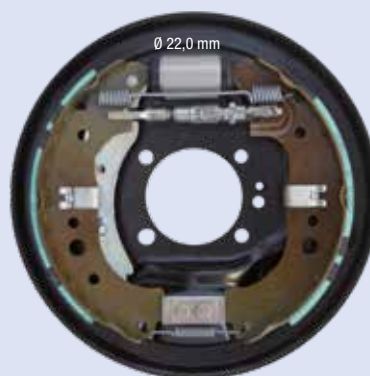

Illustrazioni freni a tamburo

Illustrations drum brake kits

FIAT TIPO versione 3 volumi dal '16

FC228123

SX

Ø 228 x 40 mm

DX

FIAT FIORINO Minicargo

FC228124

SX

Ø 228 x 40 mm

DX

FORD FOCUS 2005-2013

FC228206

SX

Ø 228 x 40 mm

DX

RENAULT TWINGO III - SMART forfour mod. 2014

FC228307

SX

Ø 228 x 42 mm

DX