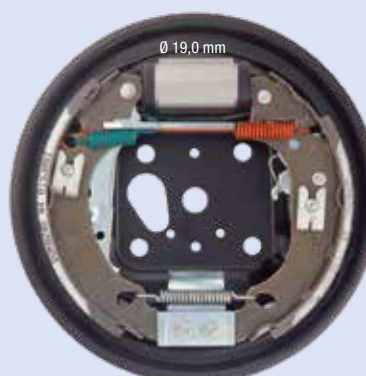

Illustrazioni freni a tamburo

Illustrations drum brake kits

FIAT PUNTO VAN 1.2 8V dal 2000 (senza ABS)

FC180115

SX

Ø 180 x 30 mm

DX

FIAT PANDA (senza ABS) dal 2003

FC180117

SX

Ø 180 x 30 mm

DX

FIAT 500 - FORD KA - FIAT PANDA (con ABS)

FC180119

SX

Ø 180 x 30 mm

DX

FORD FIESTA - KA (senza ABS)

FC180201

SX

Ø 180 x 30 mm

DX