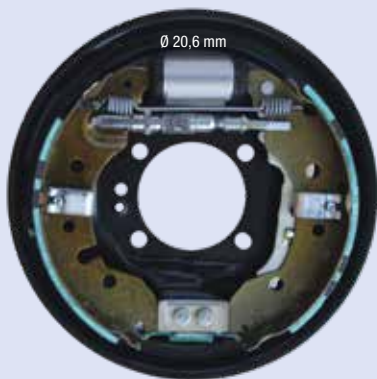

FC203305

SX

Ø 203 x 38 mm

DX

SMART fortwo mod. 2014

FC203306

SX

Ø 203 x 38 mm