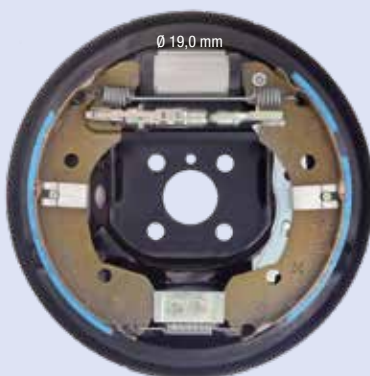

SX

Ø 203 x 38 mm

DX

RENAULT GRAND MODUS - CLIO SPORTOUR (con masse antirumore)