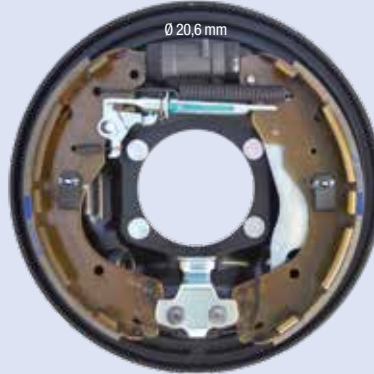

DX

FORD RANGER 4X4 (con ABS)

FC295211

SX

Ø 295 x 56 mm

FC295212

DX

Illustrazioni freni a tamburo