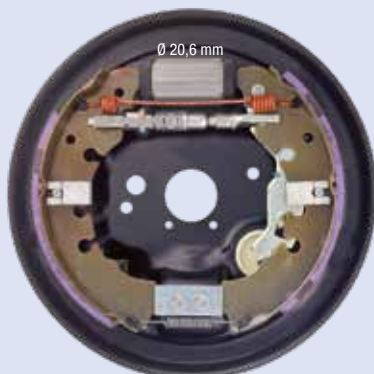

DX

FIAT PUNTO RESTYLING (dal 2003)

FC203111