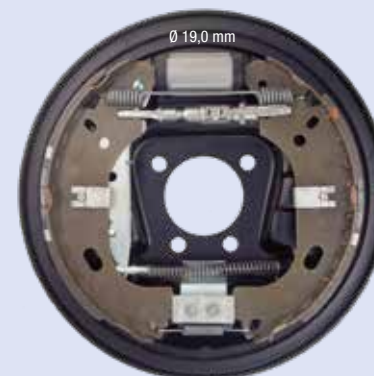

OPEL ASTRA dal 2004

FC230602