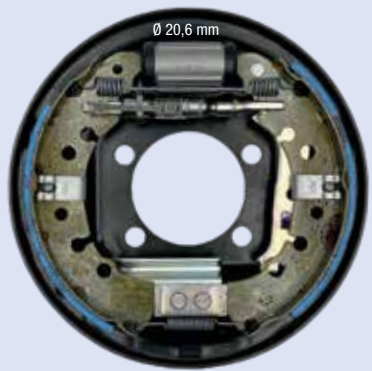

TOYOTA YARIS mod. 2012

FC203502

SX

Ø 203 x 38 mm

DX

TOYOTA YARIS mod. 2020

FC203503

SX