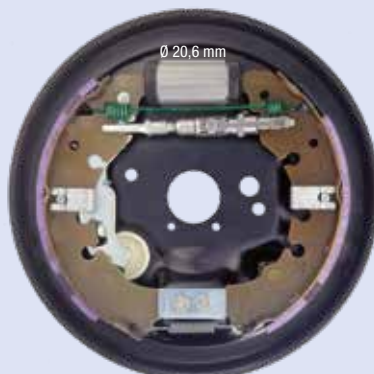

SX

Ø 203 x 38 mm