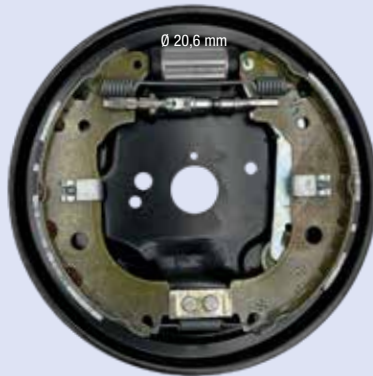

SX

Ø 228 x 40 mm

DX

FIAT FIORINO '08 - QUBO - CITROEN NEMO - PEUGEOT BIPPER (Ø 228)