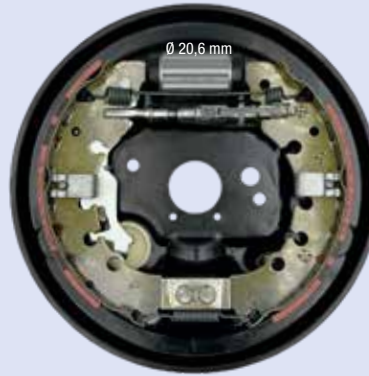

SX

Ø 203 x 38 mm

DX

FIAT GRANDE PUNTO 1.2 - PANDA NATURAL POWER- FIORINO '08 - QUBO - LANCIA YPSILON - CITROEN NEMO - PEUGEOT BIPPER (Ø 203)

FC203114

SX

Ø 203 x 38 mm

DX