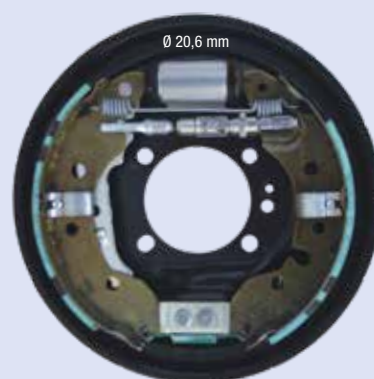

FC203305

SX

Ø 203 x 38 mm

DX

SMART fortwo mod. 2014

FC203306

SX

Ø 203 x 38 mm