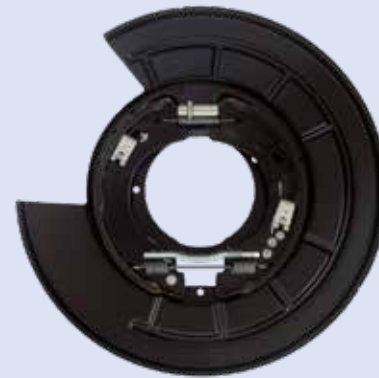

SX

Ø 203 x 38 mm

DX

LAND ROVER DISCOVERY 3 e 4 - RANGE ROVER SPORT mod. 2010

FC210703

SX

Ø 210 x 30 mm

FC210704