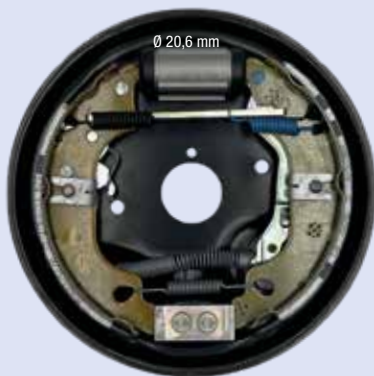

Ø 180 x 30 mm

DX

Illustrazioni freni a tamburo

Illustrations drum brake kits

FIAT PUNTO 1.2 CAMBIO MANUALE dal '99 (senza ABS)

FC180111

SX

Ø 180 x 30 mm