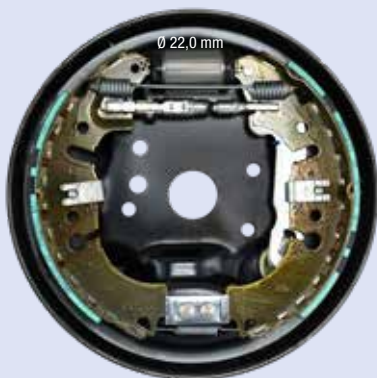

FC228124

SX

Ø 228 x 40 mm

DX

FORD FOCUS 2005-2013

FC228206

SX

Ø 228 x 40 mm