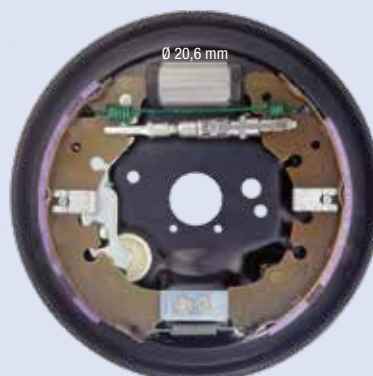

SX

Ø 203 x 38 mm