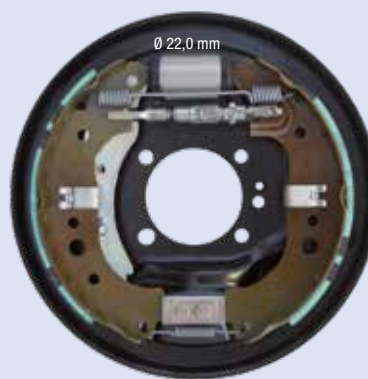

Illustrazioni freni a tamburo

Illustrations drum brake kits

FIAT TIPO versione 3 volumi dal '16

FC228123

SX

Ø 228 x 40 mm

DX

FIAT FIORINO Minicargo

FC228124

SX

Ø 228 x 40 mm

DX

FORD FOCUS 2005-2013

FC228206

SX

Ø 228 x 40 mm

DX

RENAULT TWINGO III - SMART forfour mod. 2014

FC228307

SX

Ø 228 x 42 mm

DX