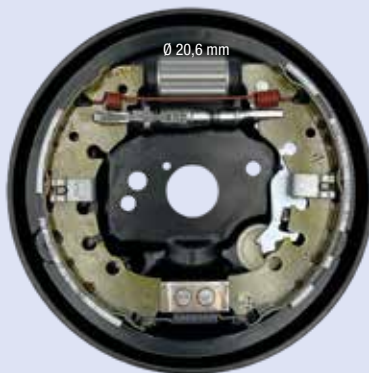

DX

FIAT PANDA mod. 2012 - LANCIA NEW YPSILON mod. 2011

FC203121