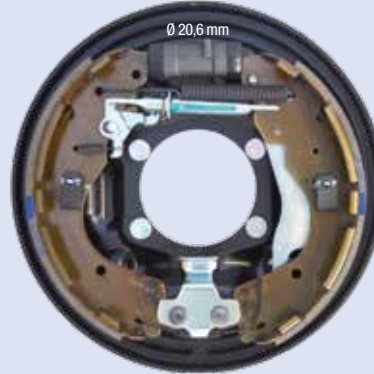

DX

FORD RANGER 4X4 (con ABS)

FC295211

SX

Ø 295 x 56 mm

FC295212

DX

Illustrazioni freni a tamburo