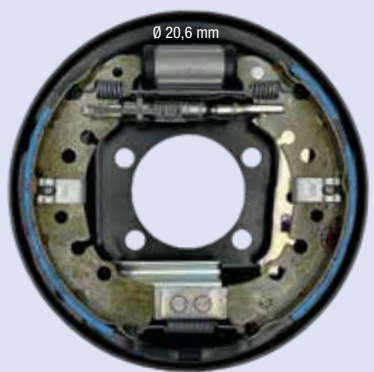

TOYOTA YARIS mod. 2012

FC203502

SX

Ø 203 x 38 mm

DX

TOYOTA YARIS mod. 2020

FC203503

SX