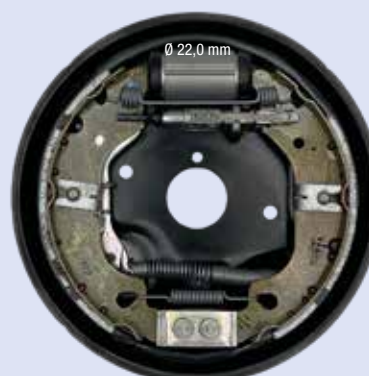

DX

FIAT PUNTO 1.2 CAMBIO MANUALE dal '99 - VAN dal '99 (con ABS)

FC180112

SX

Ø 180 x 30 mm

DX

FIAT PUNTO 1.2 CAMBIO AUTOMATICO - 1.9JTD - VAN - RESTYLING 1.3JTD - 1.9JTD dal '03 (senza ABS)

FC180113