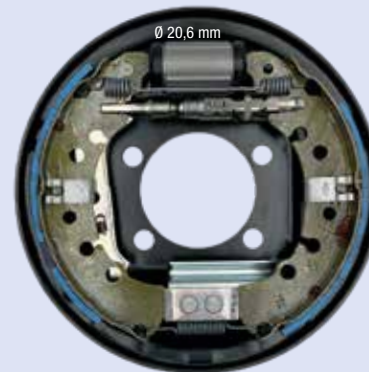

TOYOTA YARIS mod. 2012

FC203502

SX

Ø 203 x 38 mm

DX

TOYOTA YARIS mod. 2020

FC203503

SX