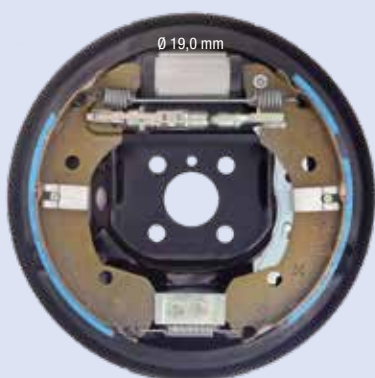

SX

Ø 203 x 38 mm

DX

RENAULT GRAND MODUS - CLIO SPORTOUR (con masse antirumore)