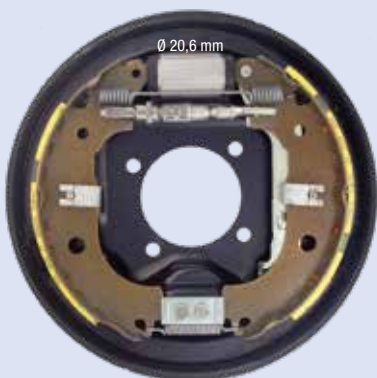

FC228124

SX

Ø 228 x 40 mm

DX

FORD FOCUS 2005-2013

FC228206

SX

Ø 228 x 40 mm