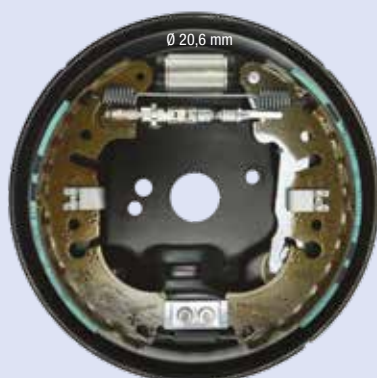

Illustrazioni freni a tamburo

Illustrations drum brake kits

FIAT TIPO versione 3 volumi dal '16