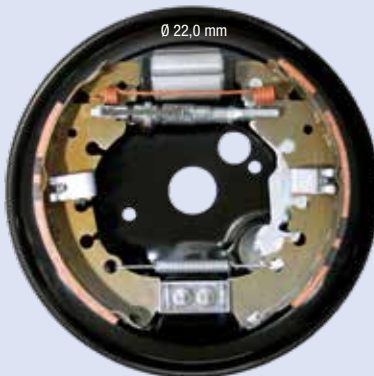

DX

FIAT BRAVO - BRAVA - MAREA BERLINA (con ABS Ø 21)

FC203106