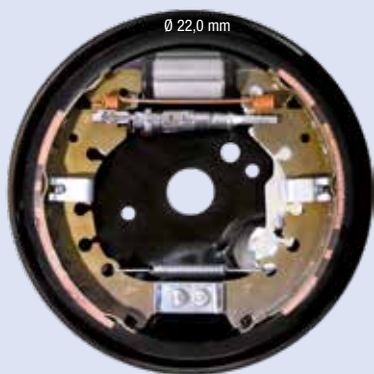

MASERATI GHIBLI - QUATTROPORTE (freno di stazionamento)

FC184400

SX

Ø 184 x 30 mm

DX

FIAT BRAVO - BRAVA - MAREA BERLINA (base e ABS Ø 13)

FC203105

SX