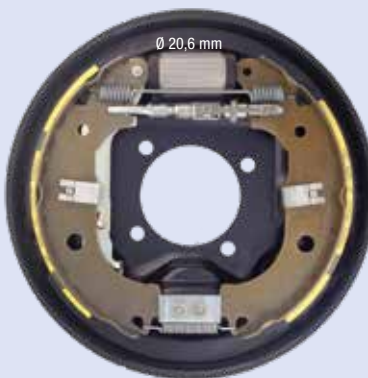

FC228124

SX

Ø 228 x 40 mm

DX

FORD FOCUS 2005-2013

FC228206

SX

Ø 228 x 40 mm