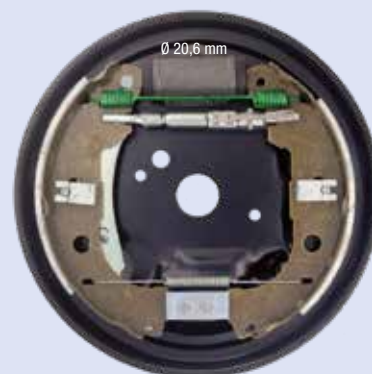

Illustrazioni freni a tamburo

Illustrations drum brake kits

LADA VESTA

FC203801

SX

Ø 203 x 38 mm

DX

LAND ROVER DISCOVERY 3 e 4 - RANGE ROVER SPORT mod. 2010

FC210703

SX

Ø 210 x 30 mm

FC210704

DX

RANGE ROVER SPORT mod. 2010 (freno di stazionamento)

FC210705

SX

Ø 210 x 30 mm

FC210706

DX

FIAT MAREA SW - MARENGO - MULTIPLA - PALIO SW

FC228108

SX

Ø 228 x 40 mm

DX