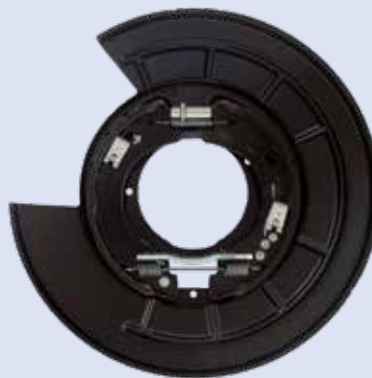

SX

Ø 203 x 38 mm

DX

LAND ROVER DISCOVERY 3 e 4 - RANGE ROVER SPORT mod. 2010

FC210703

SX

Ø 210 x 30 mm

FC210704