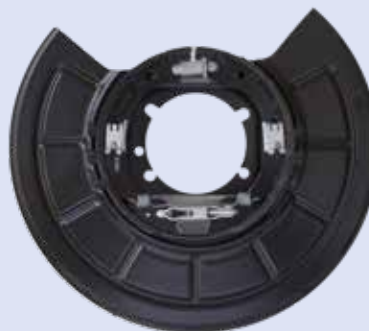

MASERATI GHIBLI - QUATTROPORTE (freno di stazionamento)

FC184400

SX

Ø 184 x 30 mm

DX

FIAT BRAVO - BRAVA - MAREA BERLINA (base e ABS Ø 13)

FC203105

SX