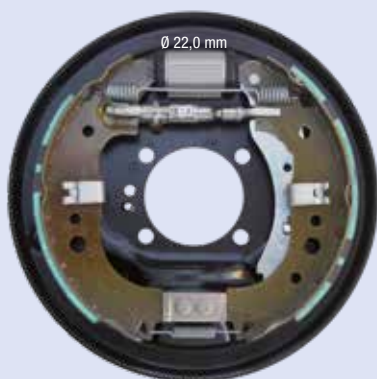

SX

Ø 228 x 40 mm

DX

RENAULT TWINGO III - SMART forfour mod. 2014