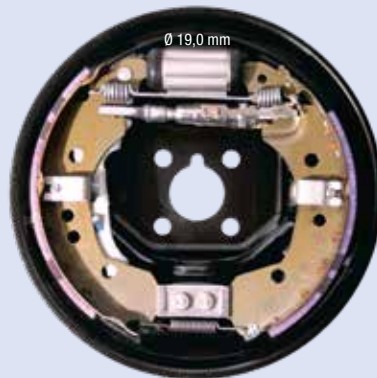

SX

Ø 203 x 38 mm

DX

LAND ROVER DISCOVERY 3 e 4 - RANGE ROVER SPORT mod. 2010

FC210703

SX

Ø 210 x 30 mm

FC210704