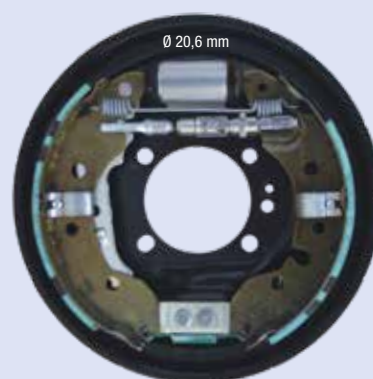

FC203305

SX

Ø 203 x 38 mm

DX

SMART fortwo mod. 2014

FC203306

SX

Ø 203 x 38 mm