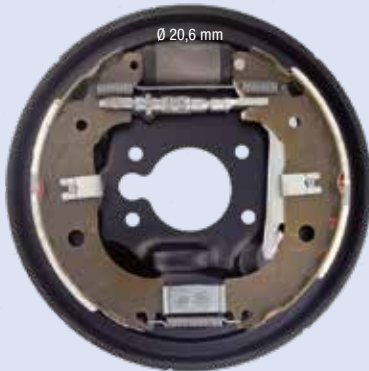

SX

Ø 228 x 40 mm

DX

FIAT DOBLÒ

FC228111

SX

Ø 228 x 40 mm

DX