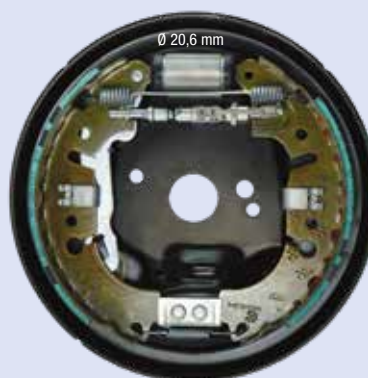

Illustrazioni freni a tamburo

Illustrations drum brake kits

FIAT TIPO versione 3 volumi dal '16

FC228123

SX

Ø 228 x 40 mm

DX

FIAT FIORINO Minicargo

FC228124

SX

Ø 228 x 40 mm

DX

FORD FOCUS 2005-2013

FC228206

SX

Ø 228 x 40 mm

DX

RENAULT TWINGO III - SMART forfour mod. 2014

FC228307

SX

Ø 228 x 42 mm

DX